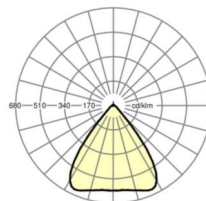

## Оптика

Оснастка	LED, цветопередача/оттенок света CRI ≥ 80 / 4000K
Допуск для координаты цветности (MacAdam)	3SDCM
Фотобиологическая безопасность (светильник)	RG1
Номинальный световой поток	9244lm
Срок службы LED	50000h L80/B10 (Tq 35°C)
светоотдача светильников	176lm/W
Угол излучения	80° (C0) / 80° (C90)
UGR поп./вдоль	19.6 / 19.8

## Механика

цвет корпуса	белый стандартный для электротехники RAL 9016
размеры (LxWxH/DxH)	1531mm x 55mm x 37mm
вес (нетто)	1.9kg
Вид монтажа	сборка трековых систем, световая структура

## DEEP-LINK

<https://www.regiolux.de/ru/article/19430004050>

Ссылка	LED 9000lm 840
ηLB	100 %
Φ ↓/↑	98 % / 2 %
UGR поп./вдоль	19.6 / 19.8

размеры

L	1531 mm	Длина
B	55 mm	Ширина
H	37 mm	Высота